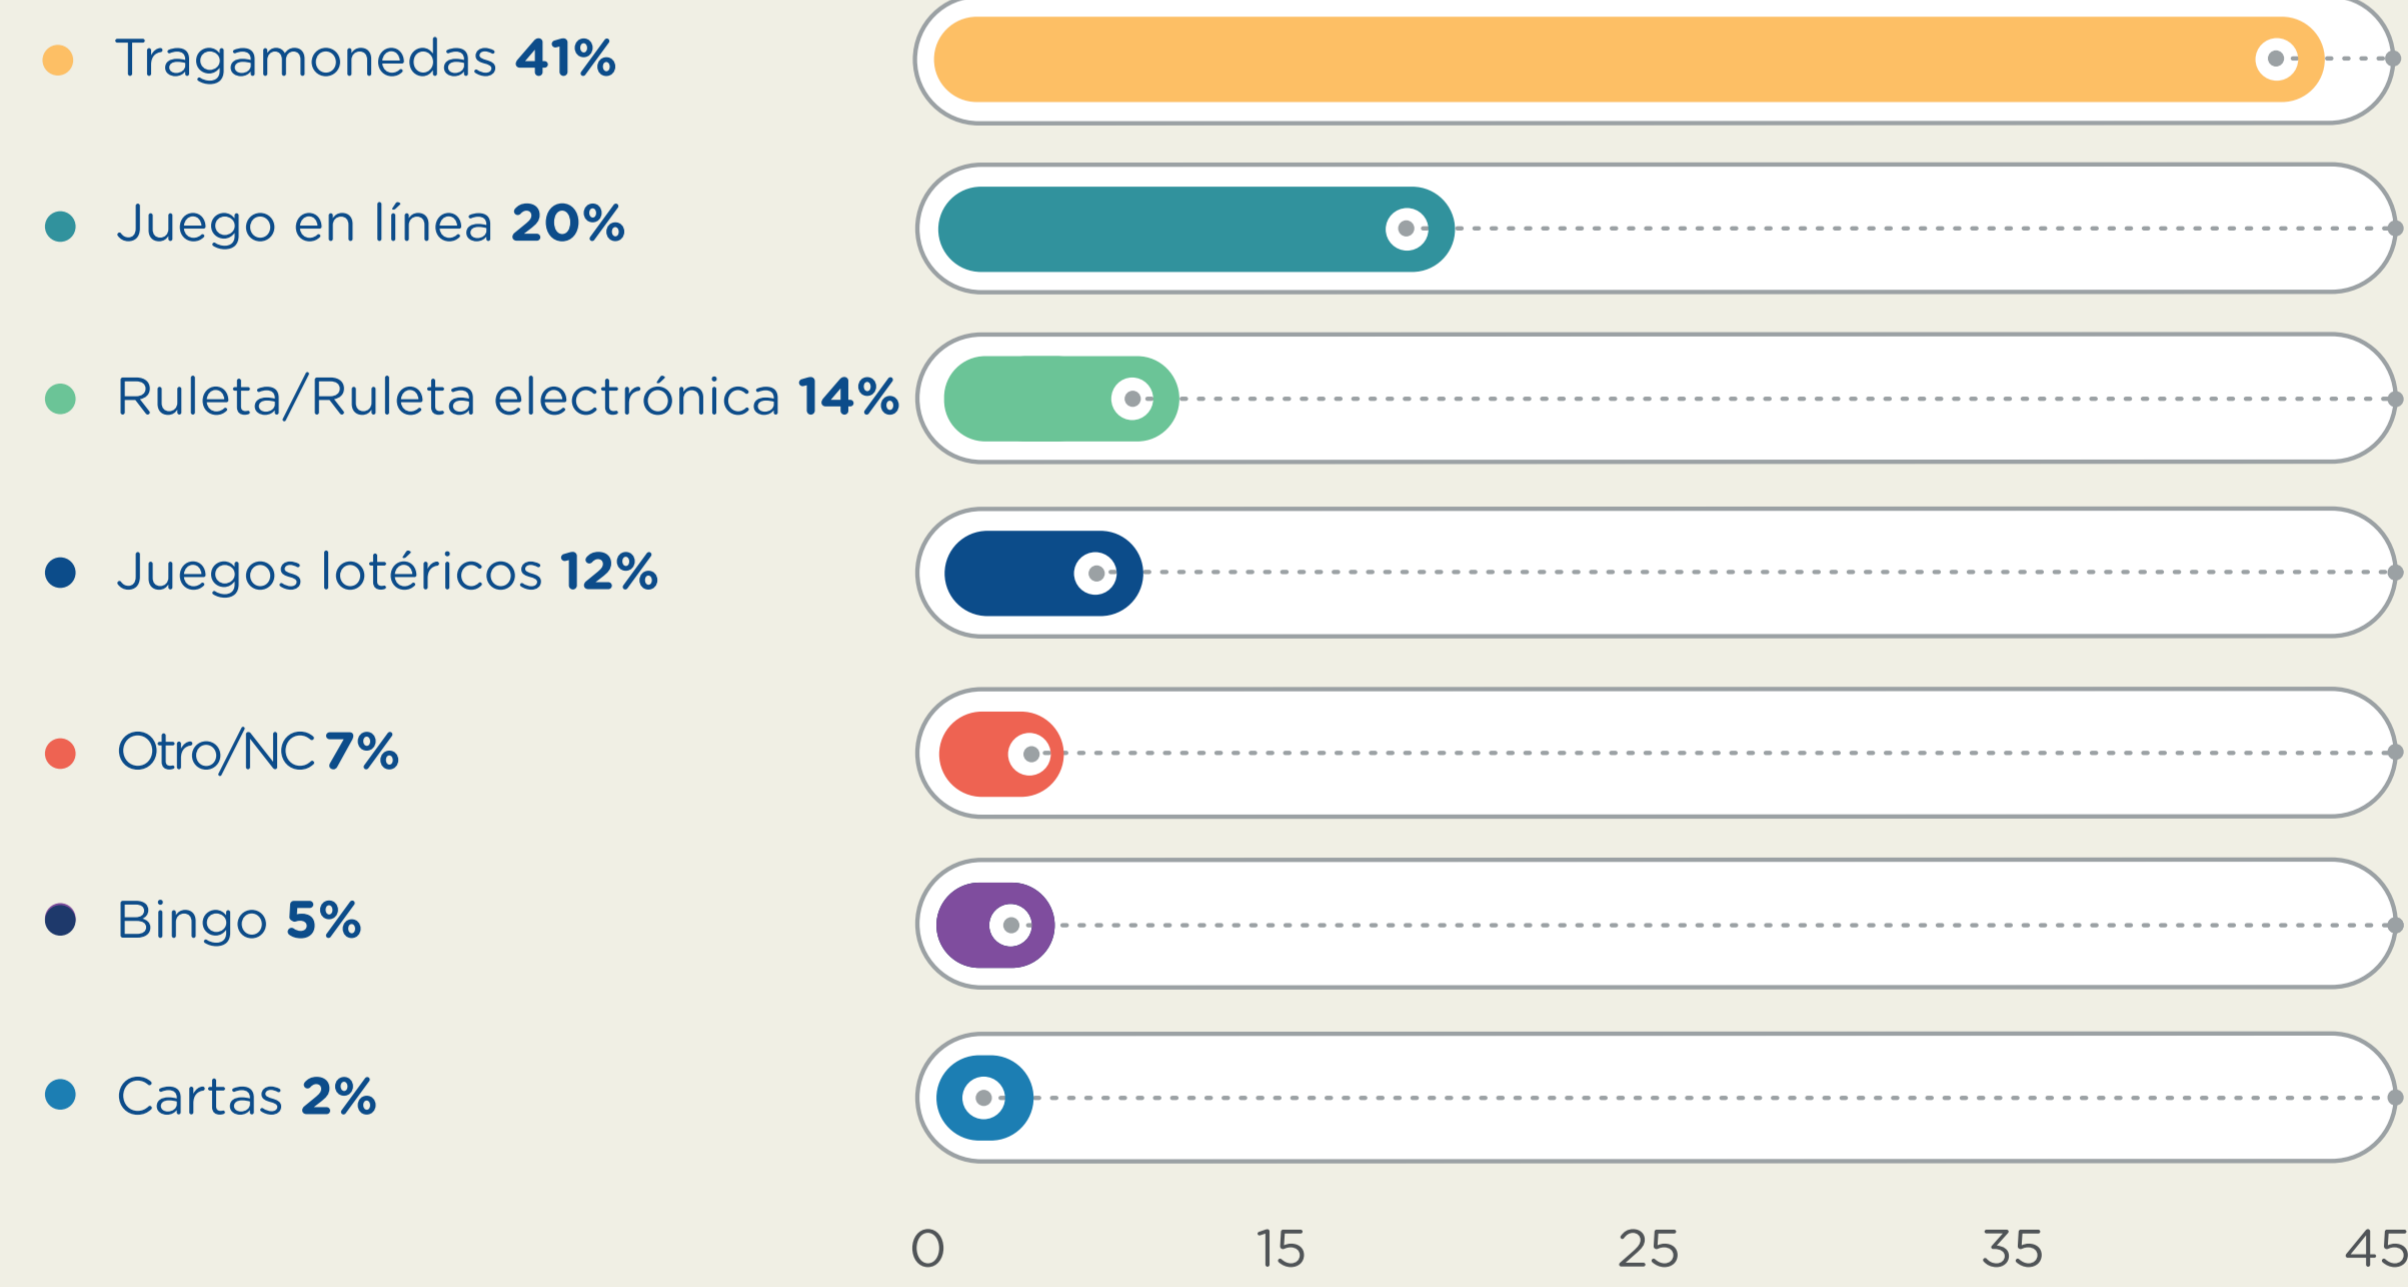

0800-666-6006

#1
Orientar

#2
Informar

Perfil

Preferencias de juego

Rango de edad

Conocimiento del 0800

*Año 2022. Muestra Total: 53 Llamados de personas interesadas por sí mismas o por un tercero. Fuente: Sistema Informático de Registro de Autoexclusiones (SIRA).