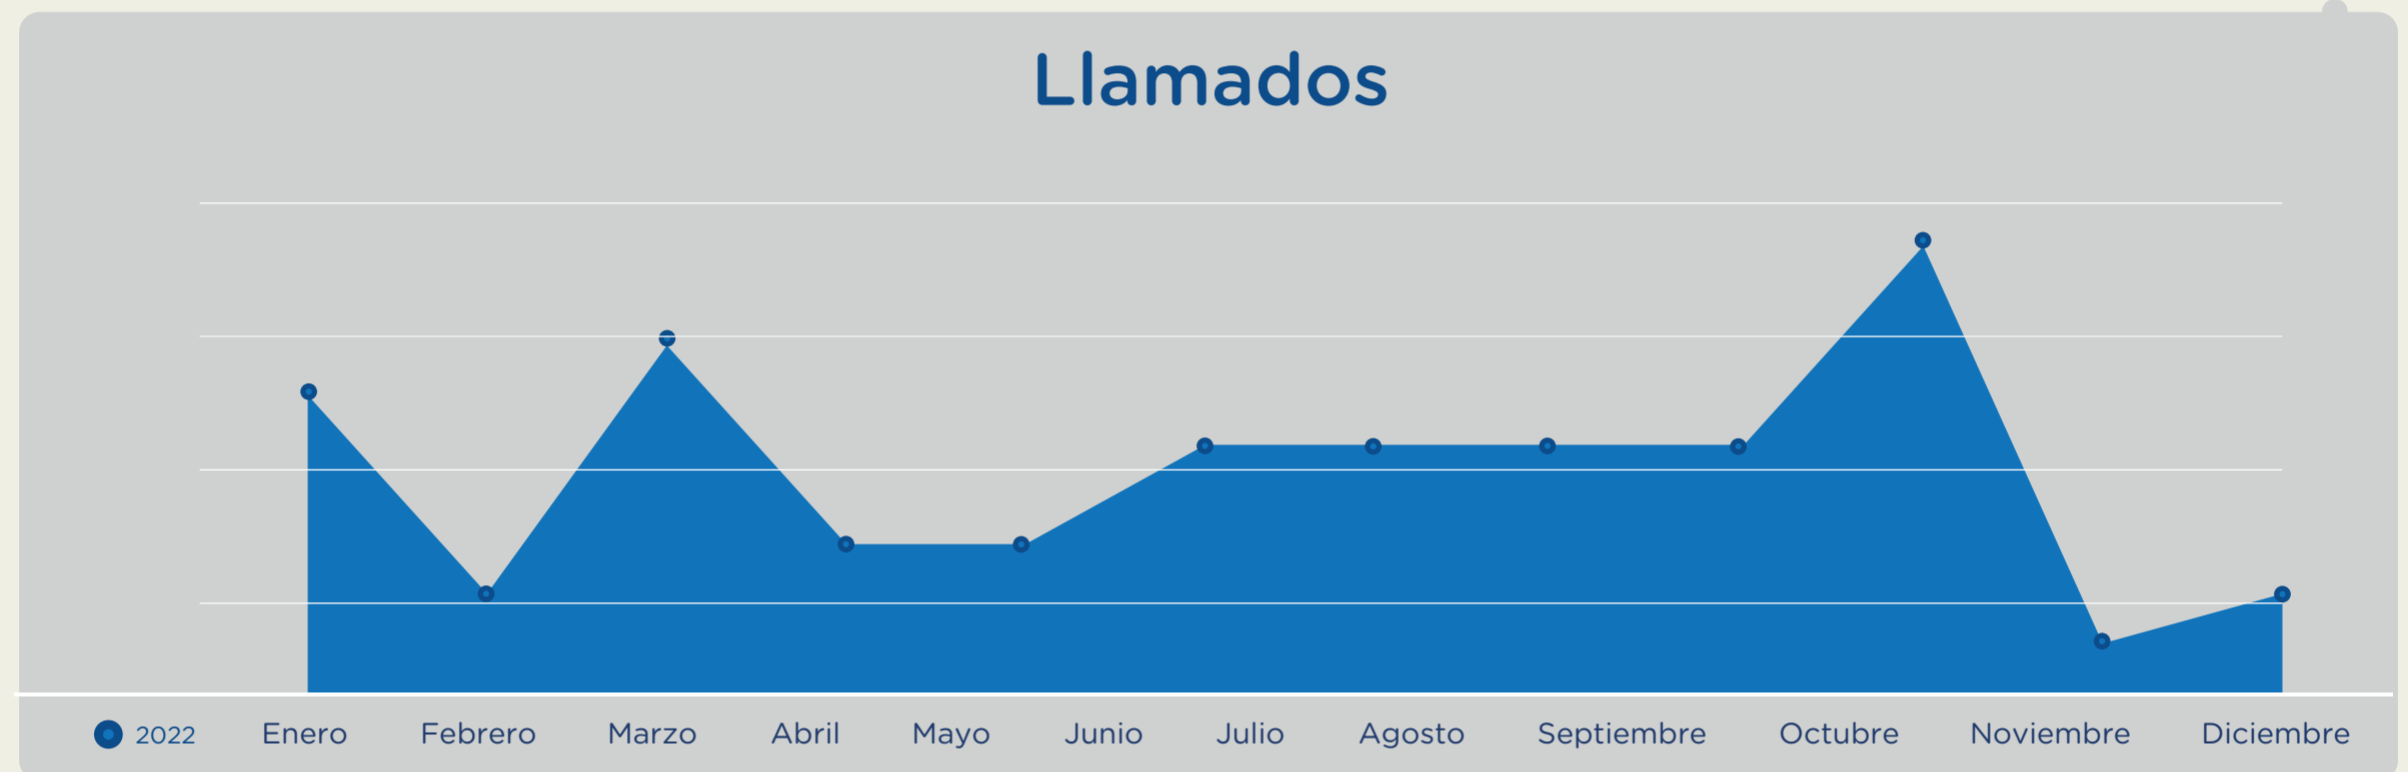

0800-666-6006

#1
Orientar

#2
Informar

Perfil

Preferencias de juego

Rango de edad

Conocimiento del 0800

*Año 2022. Muestra Total: 53 Llamados de personas interesadas por sí mismas o por un tercero. Fuente: Sistema Informático de Registro de Autoexclusiones (SIRA).